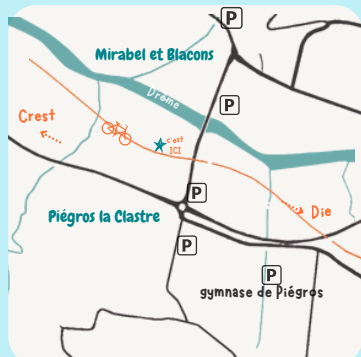

### ADRESSE & PARKING

Pour la pérennité de la guinguette et le respect de toutes, particulièrement des voisin·es, merci de vous garer sur les parkings indiqués.  
Tu ne sais pas où te garer? Sois un·e champion·ne et viens à vélo!

203 route de la gare  
26400 Piégros la Clastre

Illustration Séverine DURANTON - en-avril

lapouleafacettes26

Suivez nous sur les réseaux pour avoir les nouvelles fraîches!

PIEGROS LA CLASTRE 26

MAI

LA POULE À FACETTES